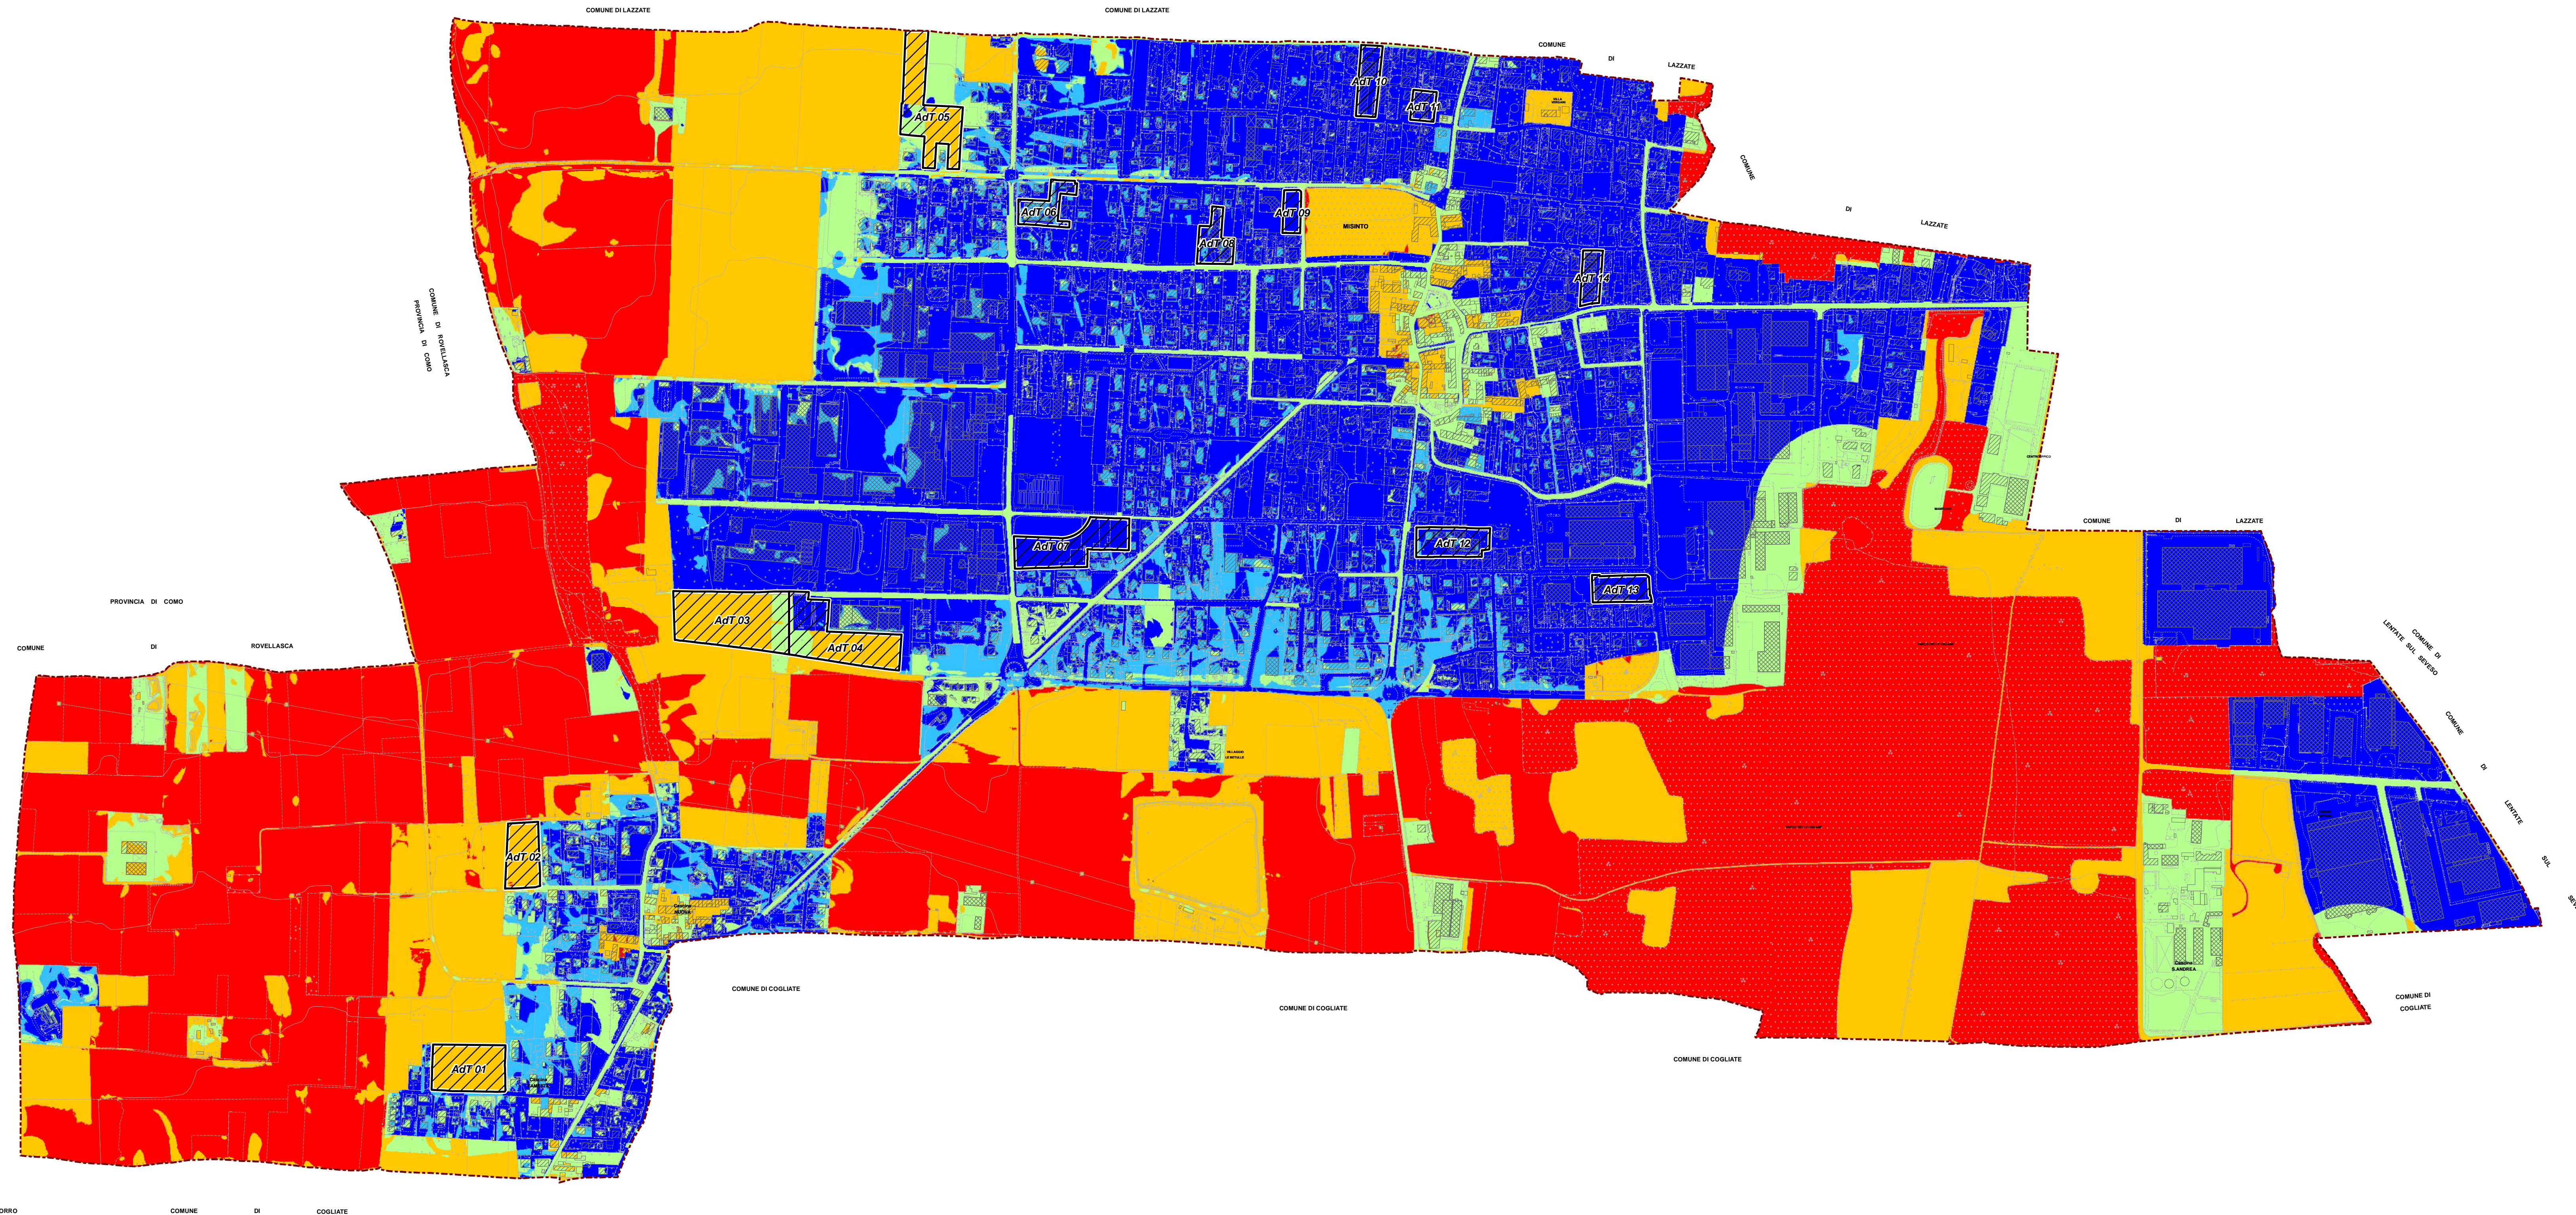

LEGENDA

Limiti e perimetri

confine comunale

Sistema delle trasformazioni strategiche

ambiti di trasformazione

Classi di sensibilità paesaggistica

- molto alta
- alta
- media
- bassa
- molto bassa

Classi di sensibilità paesaggistica per Unità di paesaggio locale

Comune di Misinto
Provincia di Monza e della Brianza

PIANO DI GOVERNO DEL TERRITORIO
DOCUMENTO DI PIANO

Sensibilità paesaggistica e previsioni di piano:

tavola n. **QVP 02/02**

Tavola di confronto
scala **1 : 5.000**