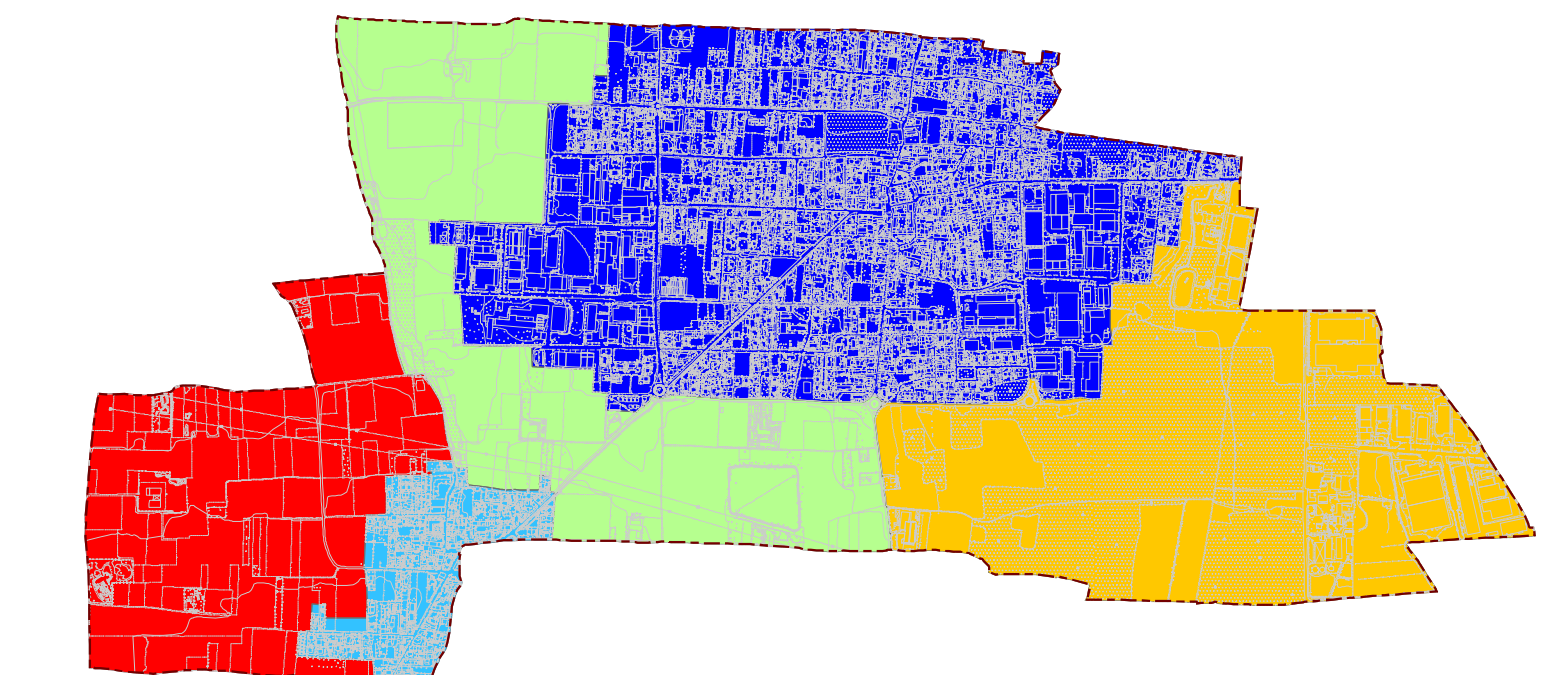

LEGENDA

Limiti e perimetri

confine comunale

Sistema delle trasformazioni strategiche

ambiti di trasformazione

Classi di sensibilità paesaggistica

- molto alta
- alta
- media
- bassa
- molto bassa

Classi di sensibilità paesaggistica per Unità di paesaggio locale

Comune di Misinto
Provincia di Monza e della Brianza

PIANO DI GOVERNO DEL TERRITORIO
DOCUMENTO DI PIANO

Sensibilità paesaggistica e previsioni di piano:

tavola n. **QVP 02/02**

Tavola di confronto
scala **1 : 5.000**